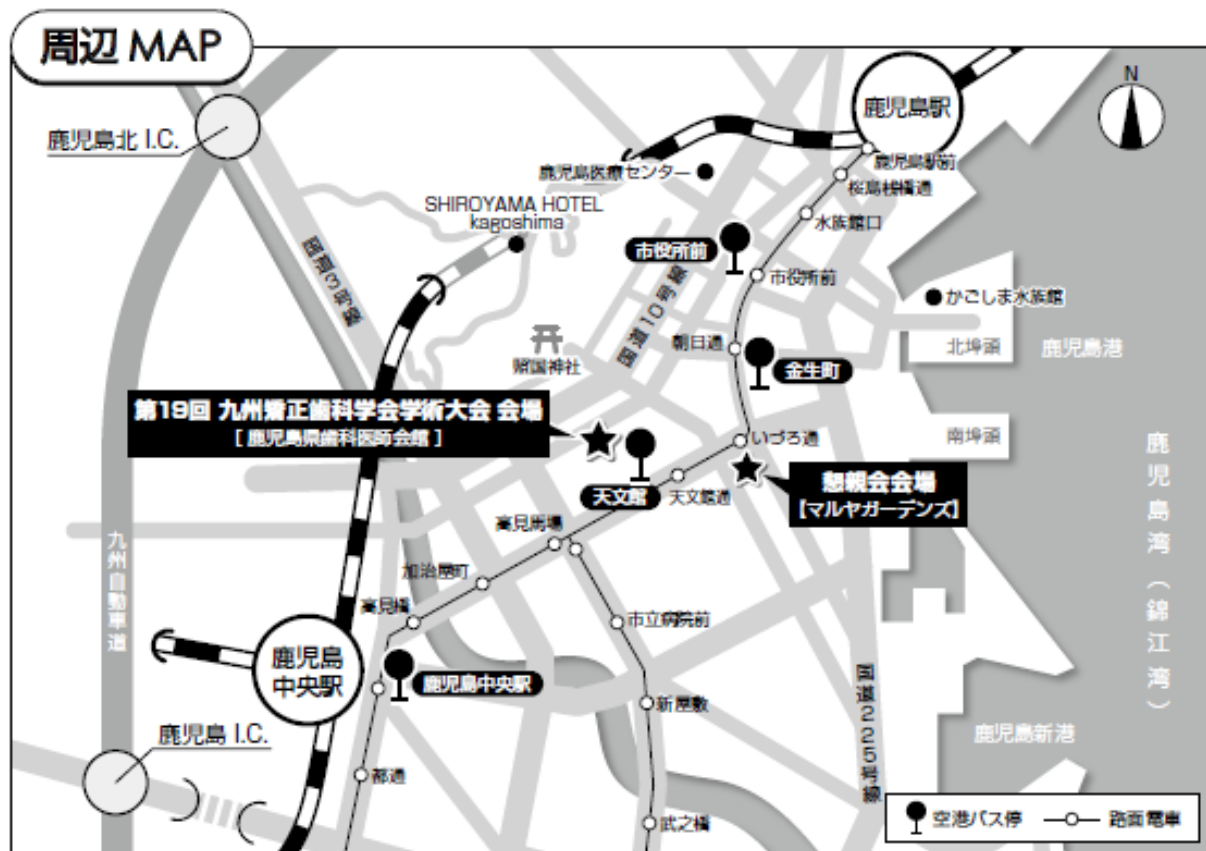

会場へのアクセス

空港バスをご利用になる場合

- 鹿兒島空港 → 空港バス(鹿兒島市内行) → 天文館バス停下車 → 徒歩 6分

市電をご利用になる場合

- JR 鹿兒島中央駅 → 鹿兒島中央駅前電停(市電第2系統・鹿兒島駅前行き) → いづる通電停下車 → 徒歩 4分
- JR 鹿兒島駅 → 鹿兒島駅前電停(市電第1系統・第2系統どちらでも可) → いづる通電停下車 → 徒歩 4分